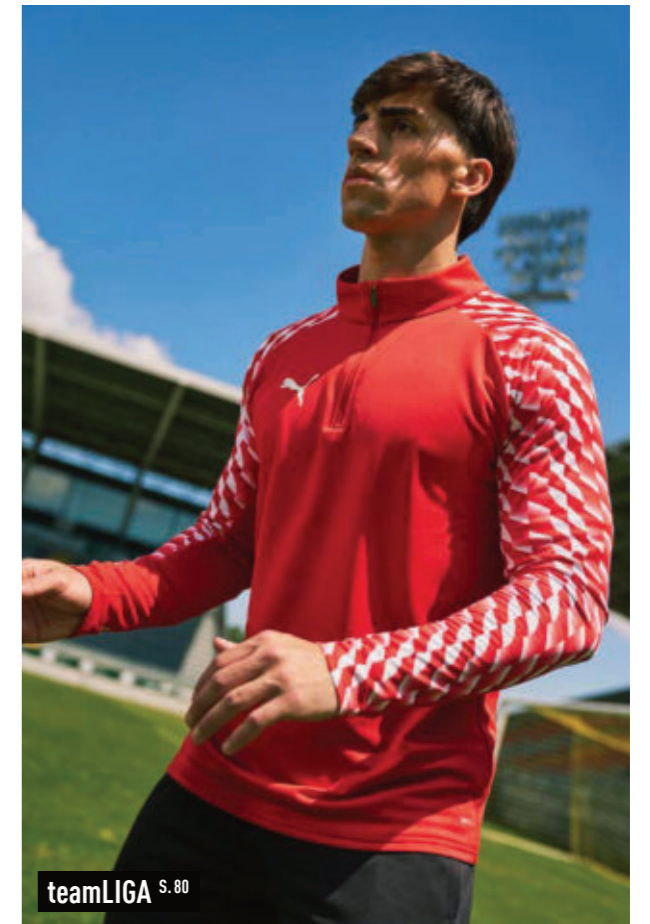

TEAMKLEIDUNG ÜBERSICHT