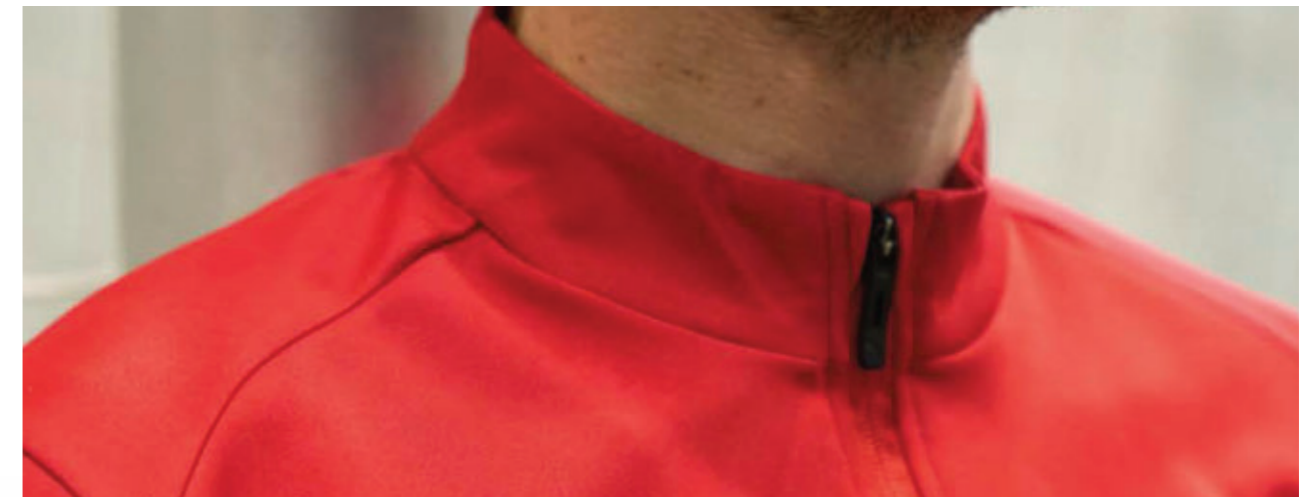

03

658803 teamGOAL Training Hoody M

S-3XL € 54.95*

Regular Fit • dryCELL • 100% recyceltes Polyester
Kapuze mit Zugband; Kängurutasche

03 PUMA Black-PUMA White-Flat Dark Gray

2027

658629 teamGOAL Training 1/4 Zip Top

S-3XL € 47.95*

658632 teamGOAL Training 1/4 Zip Top Jr

116-164 € 42.95*

Slim Fit • dryCELL • 100% recyceltes Polyester

Kragen; Viertellanger Reißverschluss; Seitenteil aus geschlossenem Mesh-Gewebe für Atmungsaktivität

01 PUMA Red-PUMA White-Fast Red • **02** Electric Blue Lemonade-PUMA White-PUMA Team Royal • **03** PUMA Black-PUMA White-Flat Dark Gray • **05** Sport Green-PUMA White-Power Green • **06** PUMA Navy-PUMA White-Persian Blue • **07** Faster Yellow-PUMA Black-Sport Yellow • **13** Cast Iron-PUMA White-Shadow Gray

2027