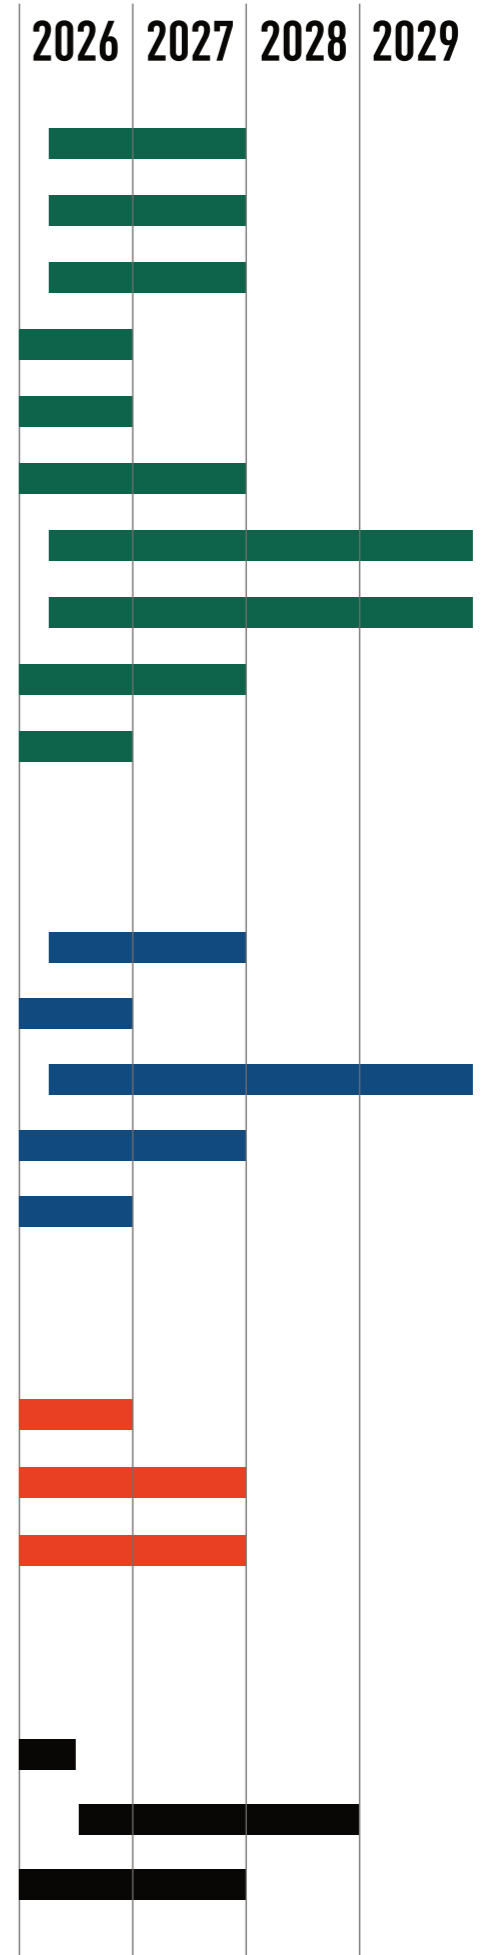

ACCESSORIES

- ORBITA Bälle
- STELLAR Bälle** NEU
- teamGOAL Taschen