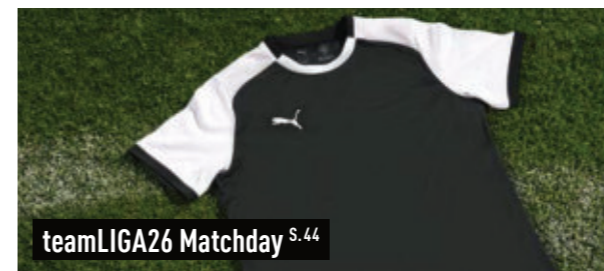

teamGOAL S.40