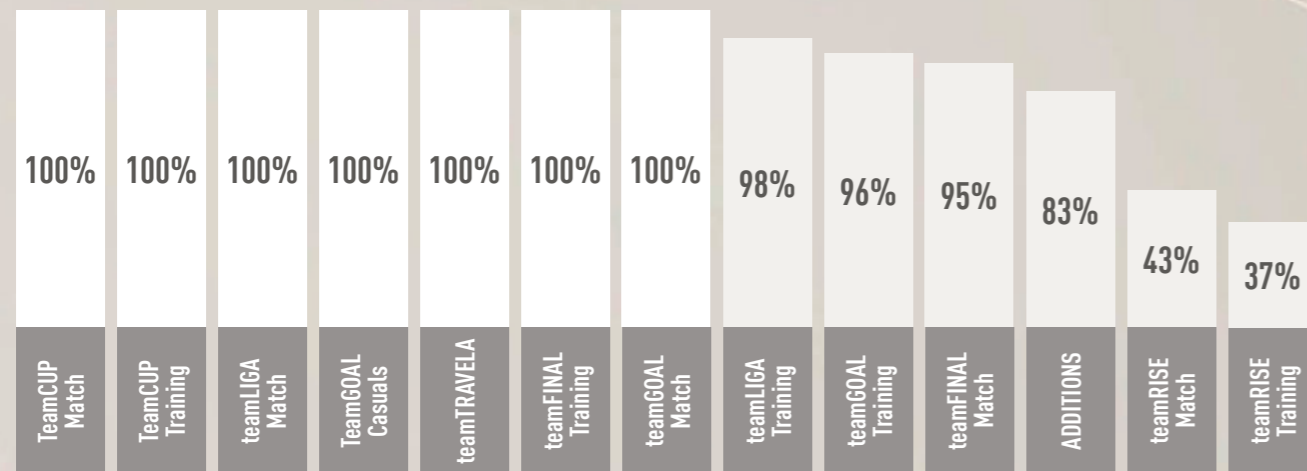

RECYCELTES MATERIAL IST UNSER FOKUS.

WIR SIND FEST ENTSCLOSSEN, DEN EINSATZ VON RECYCELTEN MATERIALIEN IN ALL UNSEREN PRODUKTEN IMMER WEITER ZU MAXIMIEREN.

Mit der Vision 2030 haben wir unsere aktuellen 10FOR25-Nachhaltigkeitsziele erweitert und weiterentwickelt, um in den Bereichen Klima, Kreislaufwirtschaft und Menschenrechte eine noch größere Wirkung zu erzielen.

Prozentualer Anteil der Teamwear-Modelle mit recycelten Materialien 2026.

+50%

unserer **Teamwear Apparel Produkte** sind 2026 zu 100% aus recycelten Materialien hergestellt (ausgenommen Dekore und Verzierungen).*

100%

unserer **Teamwear Accessoire Taschen** sind 2026 zu mindestens 50% aus recycelten Materialien hergestellt.

unserer **Packbeutel** bestehen 2026 zu 100% aus recyceltem Material.

UNSERE HINWEISE UND EMPFEHLUNGEN FÜR APPLIKATIONEN VON SIEB- UND TRANSFERDRUCKEN SIND AB SOFORT DIGITAL ÜBER DIESEN QR-CODE ZU FINDEN

DAS SPART PAPIER UND SCHONT DIE UMWELT.

RE:FIBRE

Das **RE:FIBRE** Logo kennzeichnet alle Produkte, die hauptsächlich aus recycelten Polyester-Textilabfällen hergestellt werden.